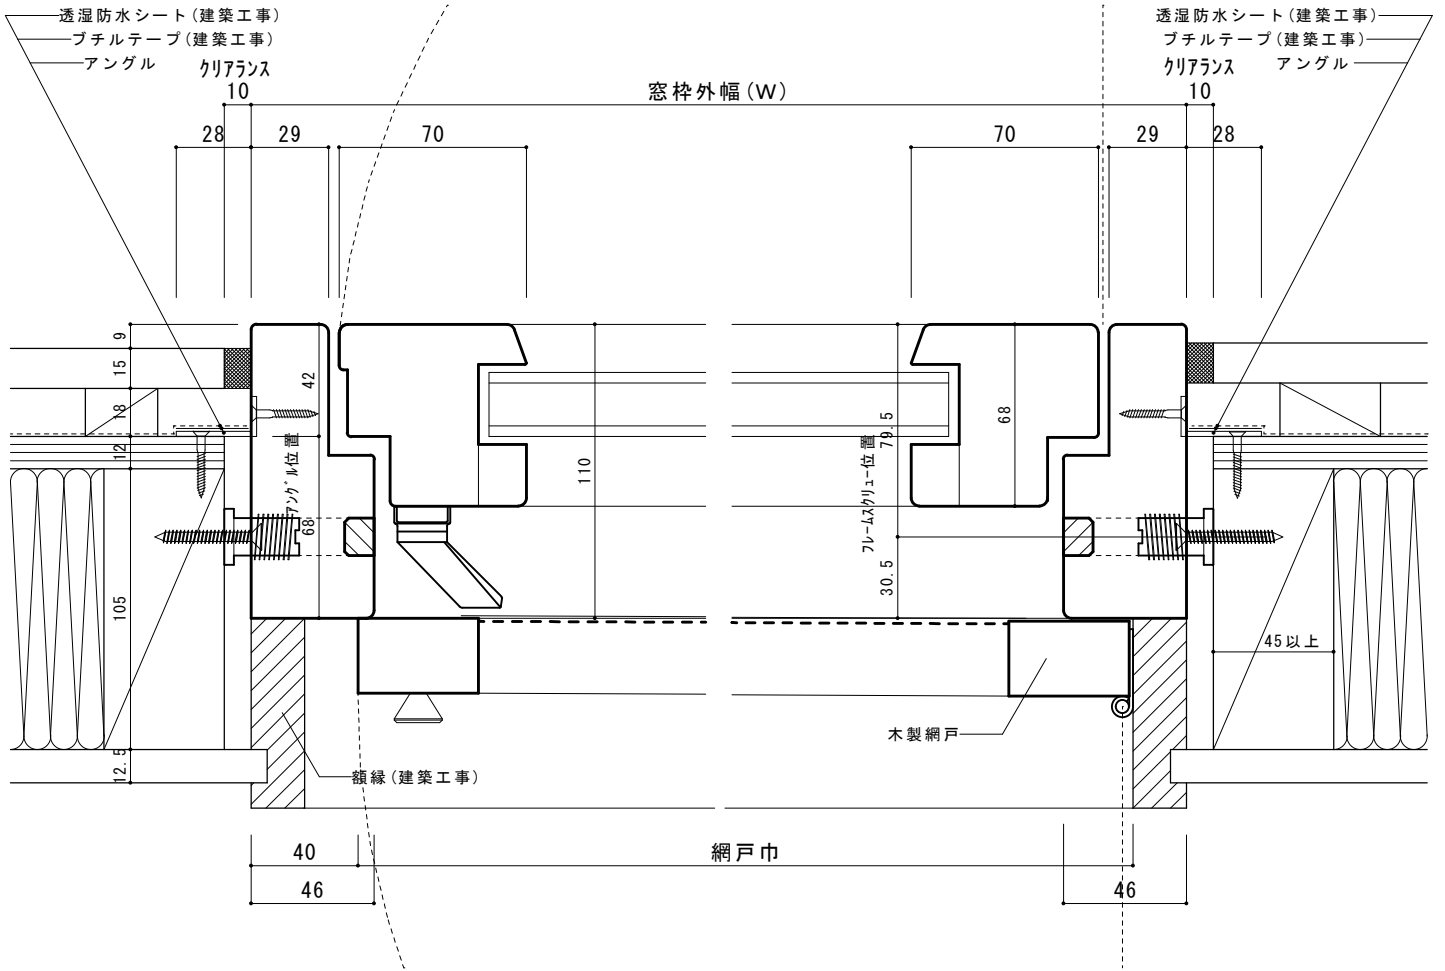

片開き窓 平断面図

片開き窓 縦断面図