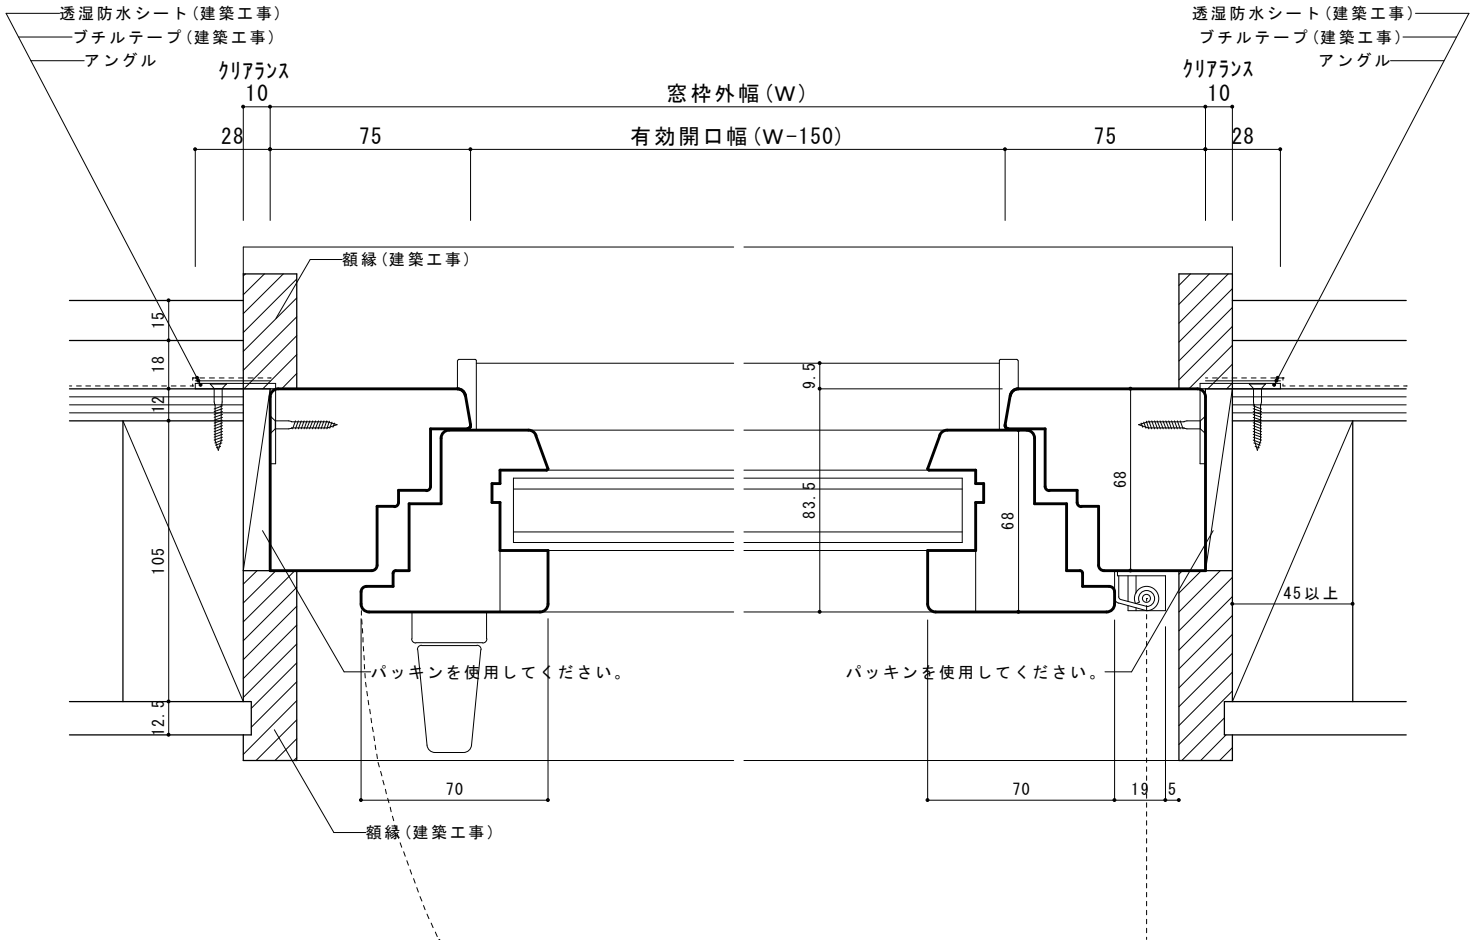

ドレーキップ窓 平断面図

ドレーキップ窓 縦断面図

型式番号	内倒し寸法
DK-064077	150
DK-064100	150
DK-078077	150
DK-078120	150
DK-100100	170
DK-120120	170