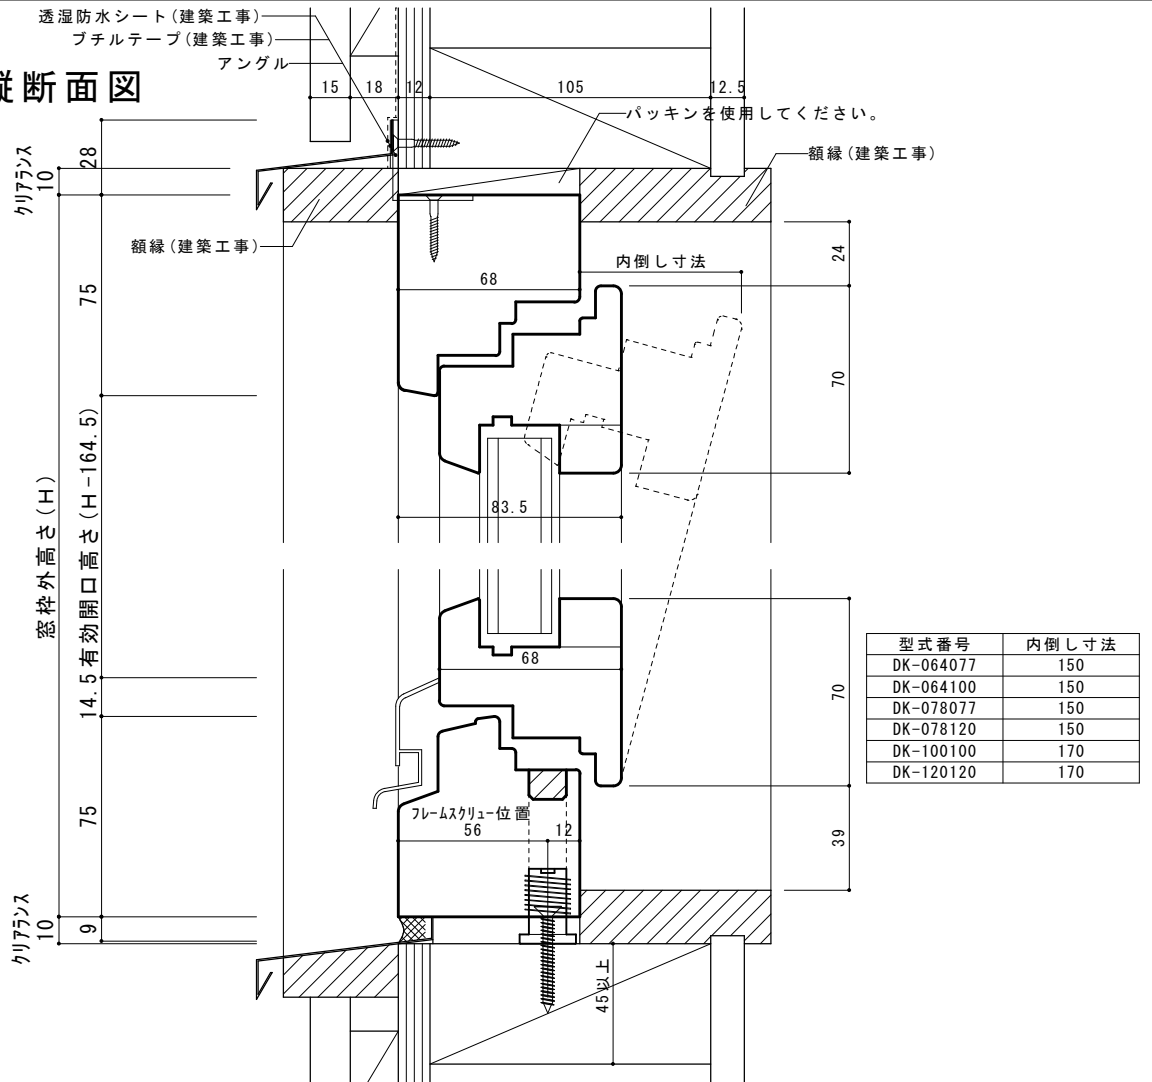

ドレーキップ窓 平断面図

ドレーキップ窓 縦断面図

型式番号	内倒し寸法
DK-064077	150
DK-064100	150
DK-078077	150
DK-078120	150
DK-100100	170
DK-120120	170