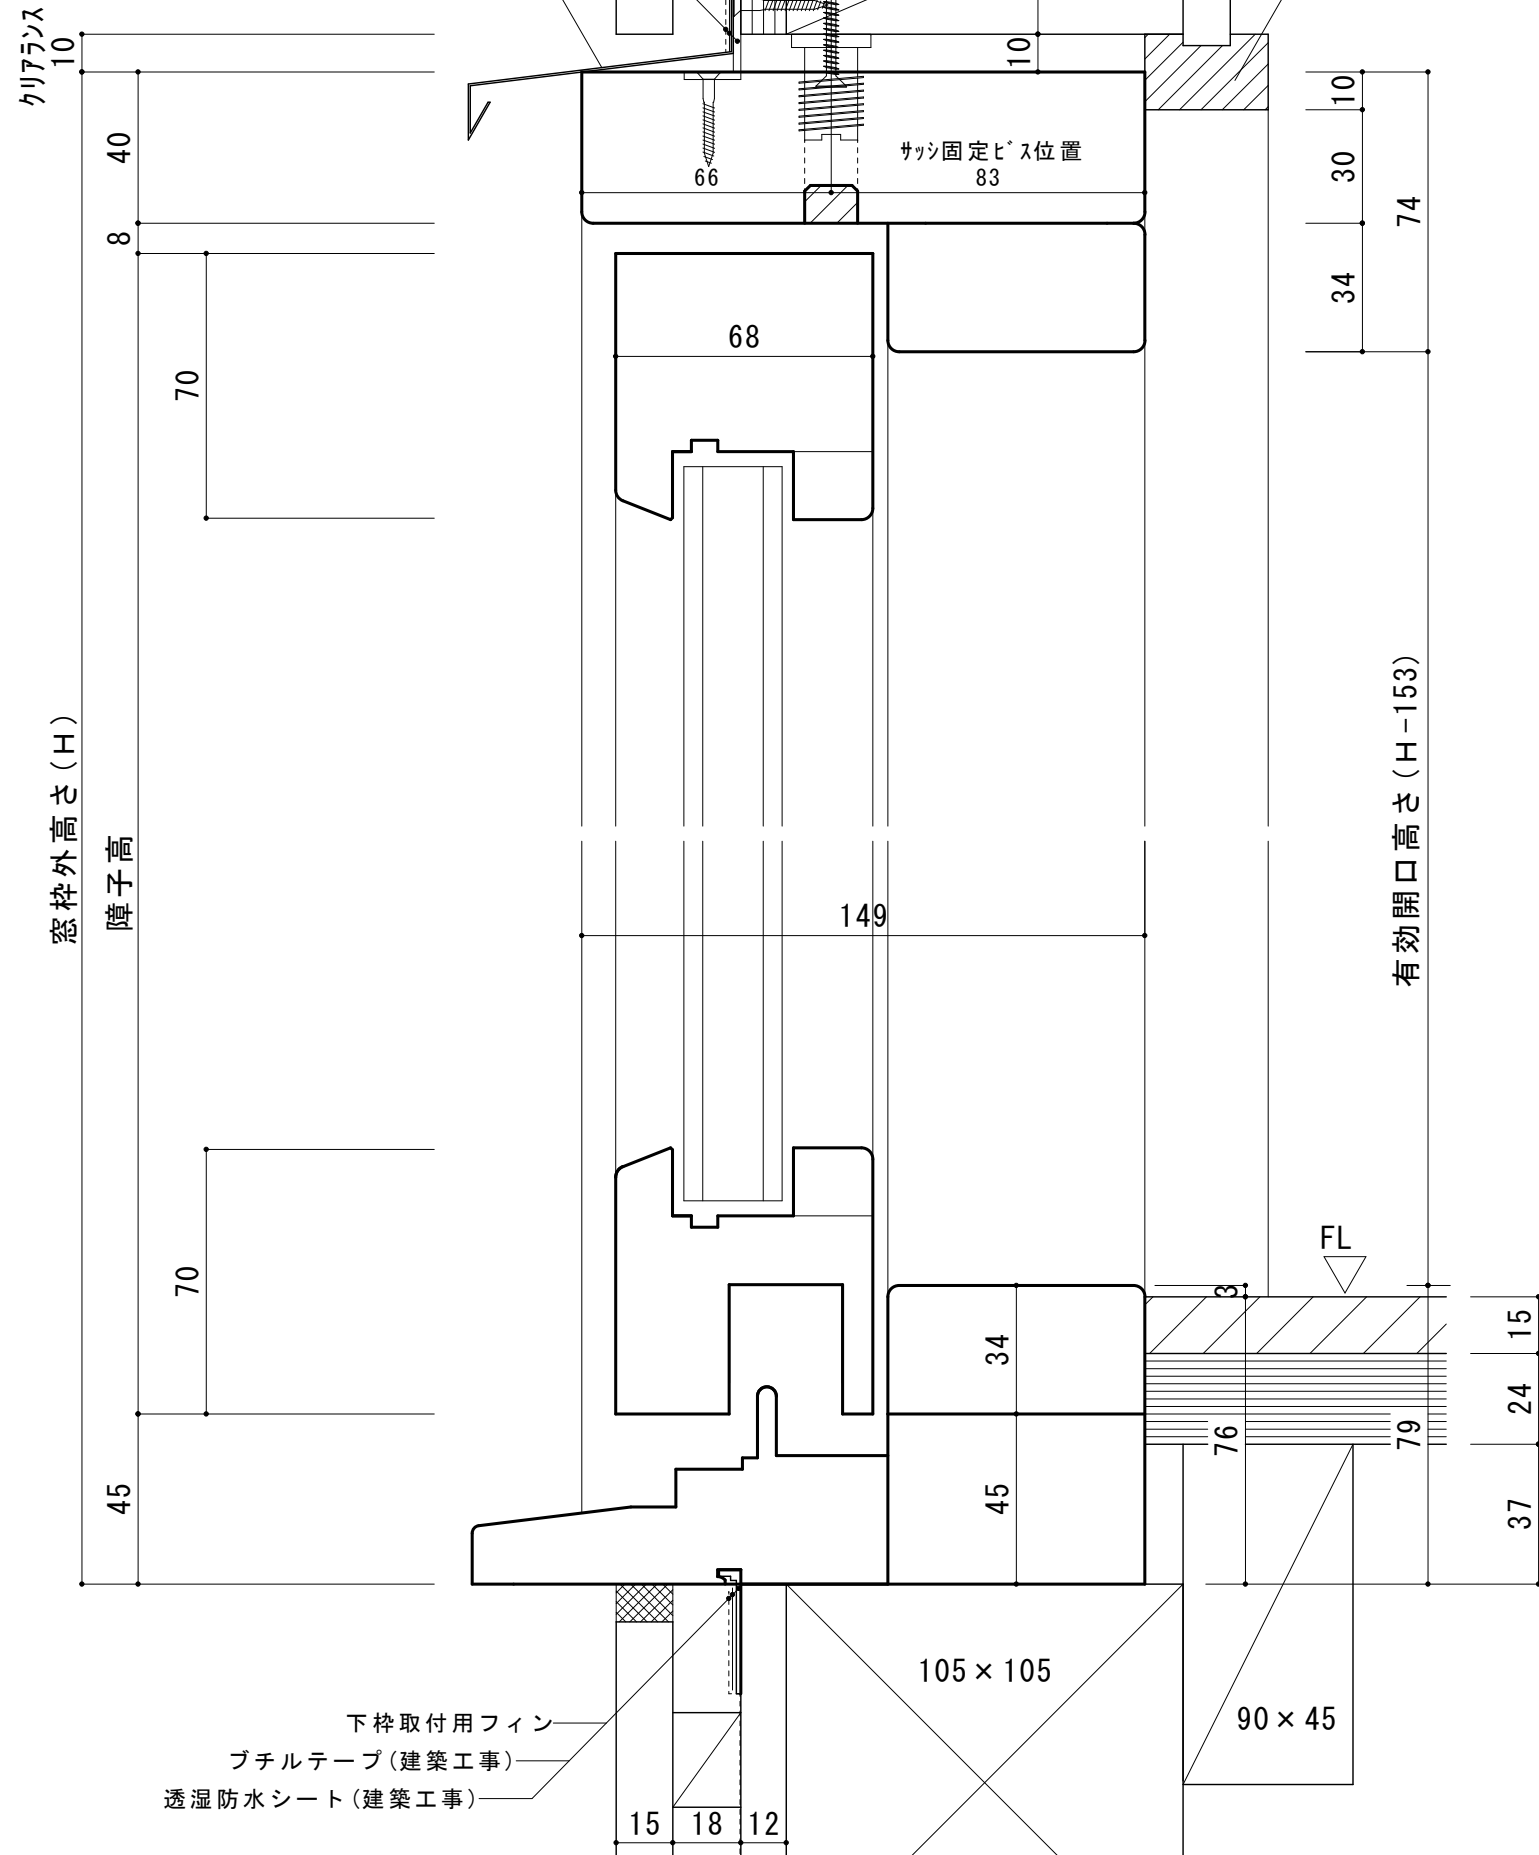

# FIX付エコスライド窓 平断面図

透湿防水シート(建築工事)  
 プチルテープ(建築工事)  
 アングル

水切りや軒、庇など雨がたまらない様にしてください。

### FIX付エコスライド窓 縦断面図