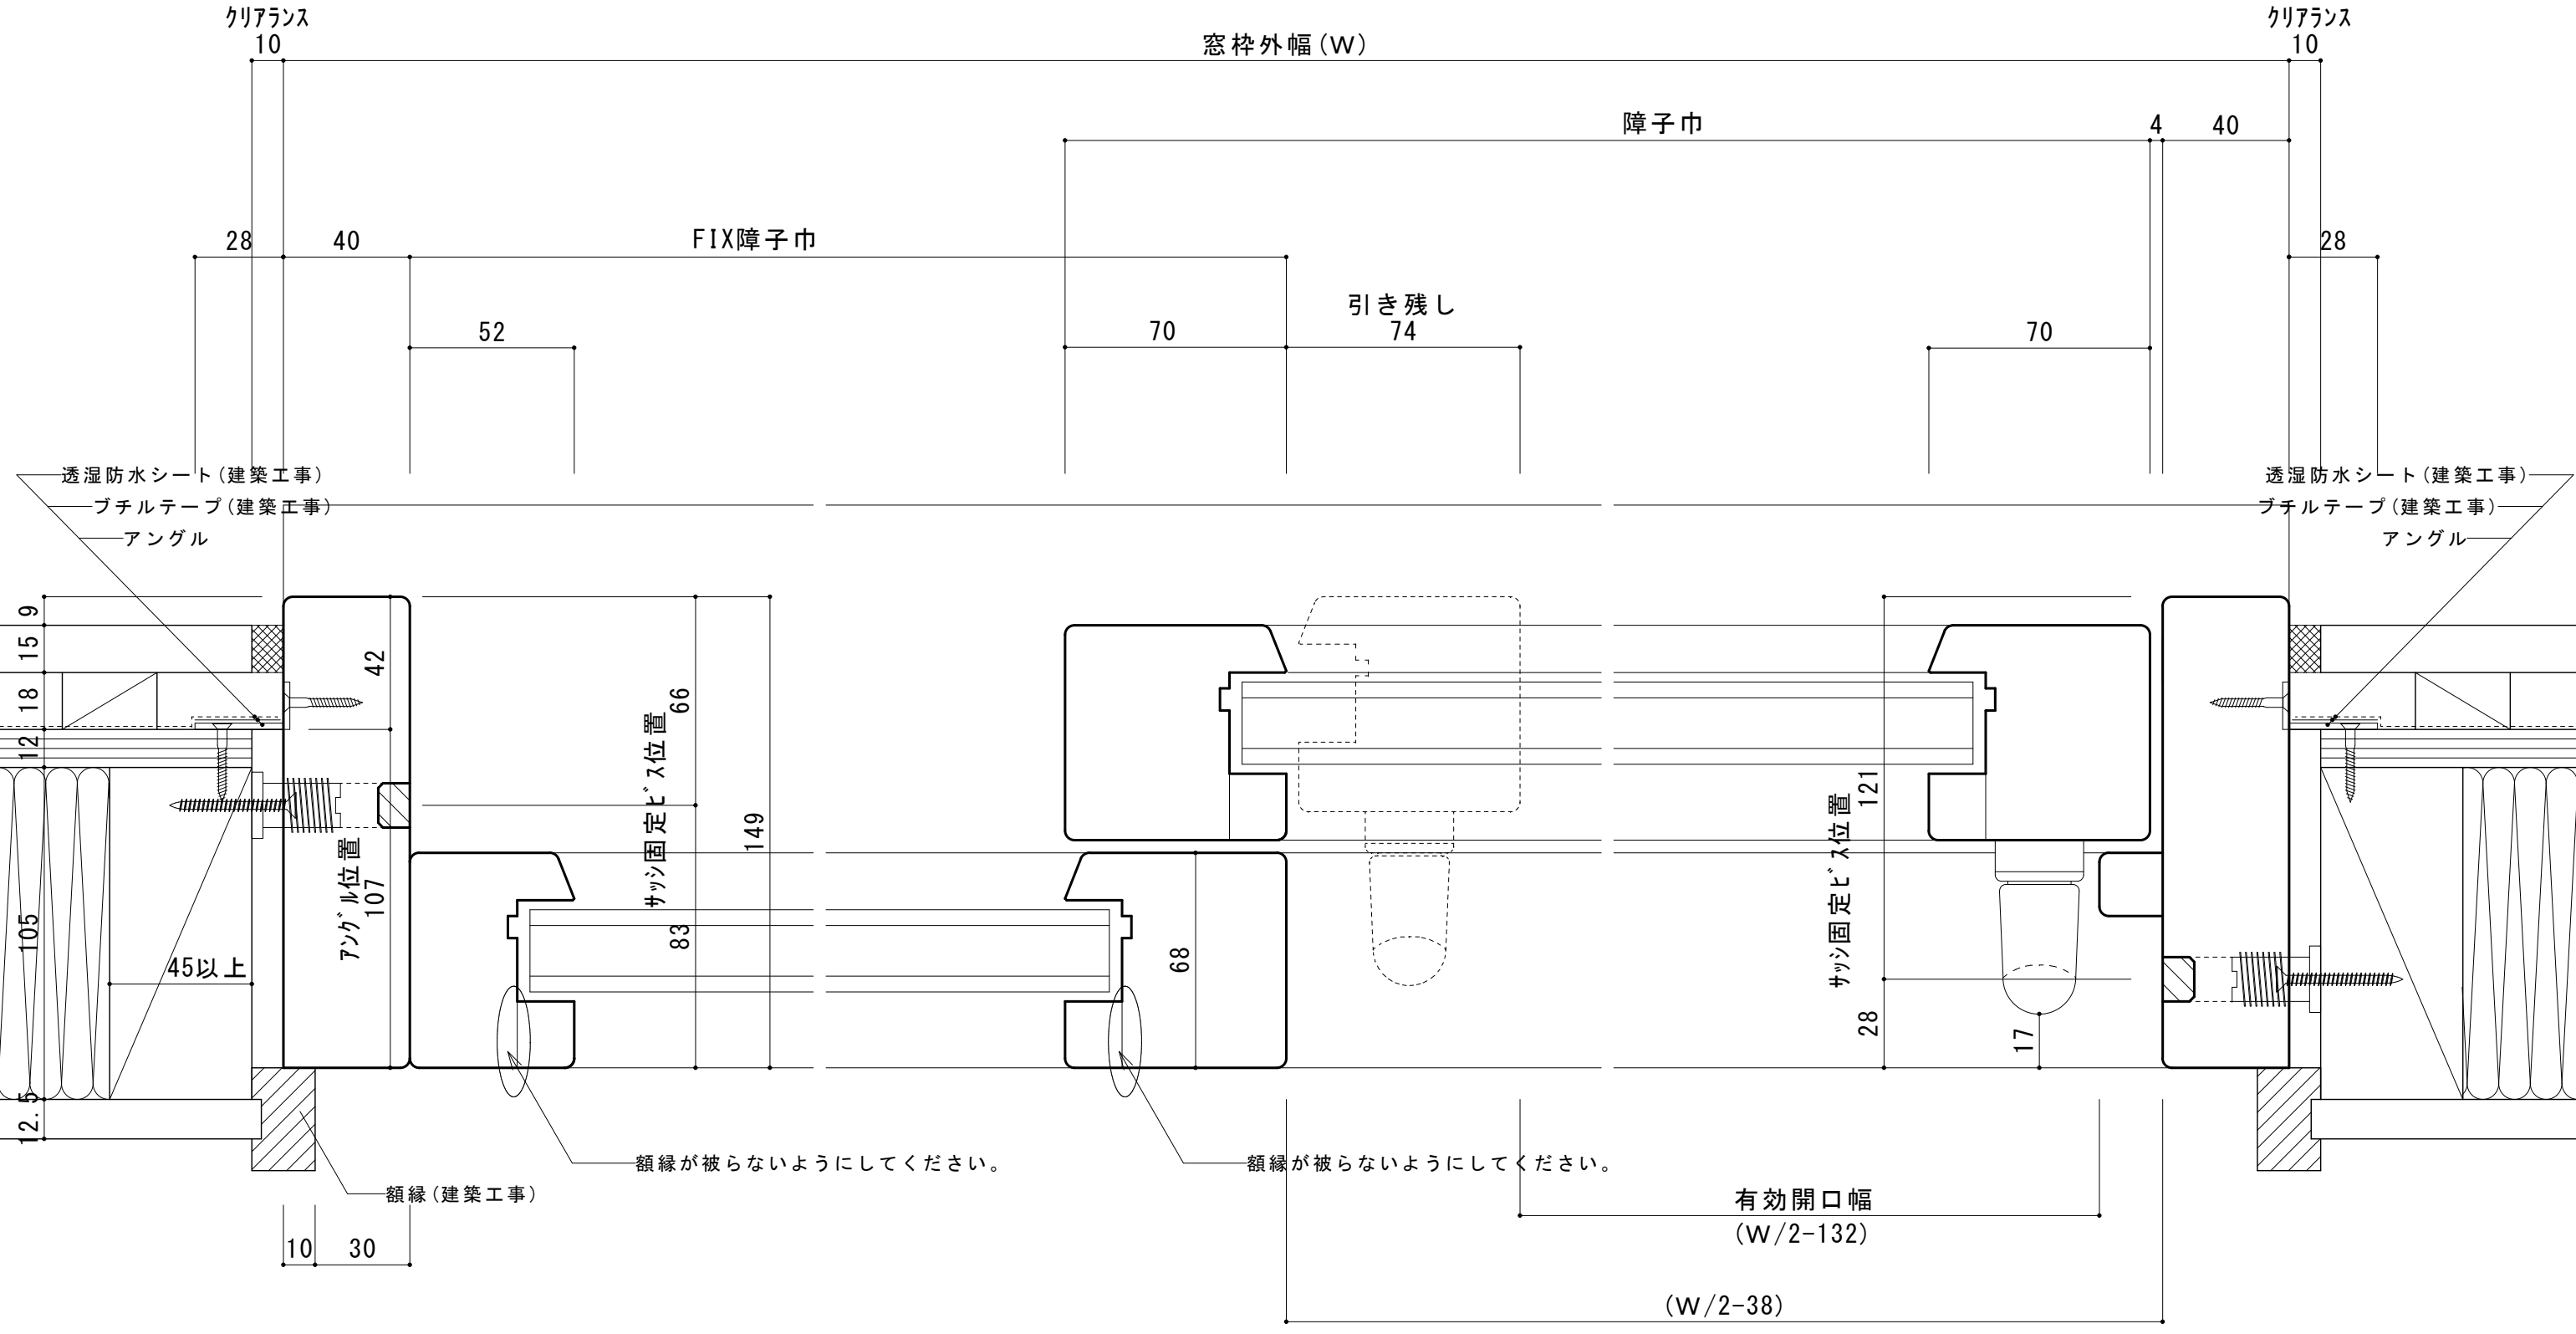

# FIX付エコスライド窓 平断面図

透湿防水シート(建築工事)  
 プチルテープ(建築工事)  
 アングル

水切りや軒、庇など雨がたまらない様にしてください。

### FIX付エコスライド窓 縦断面図