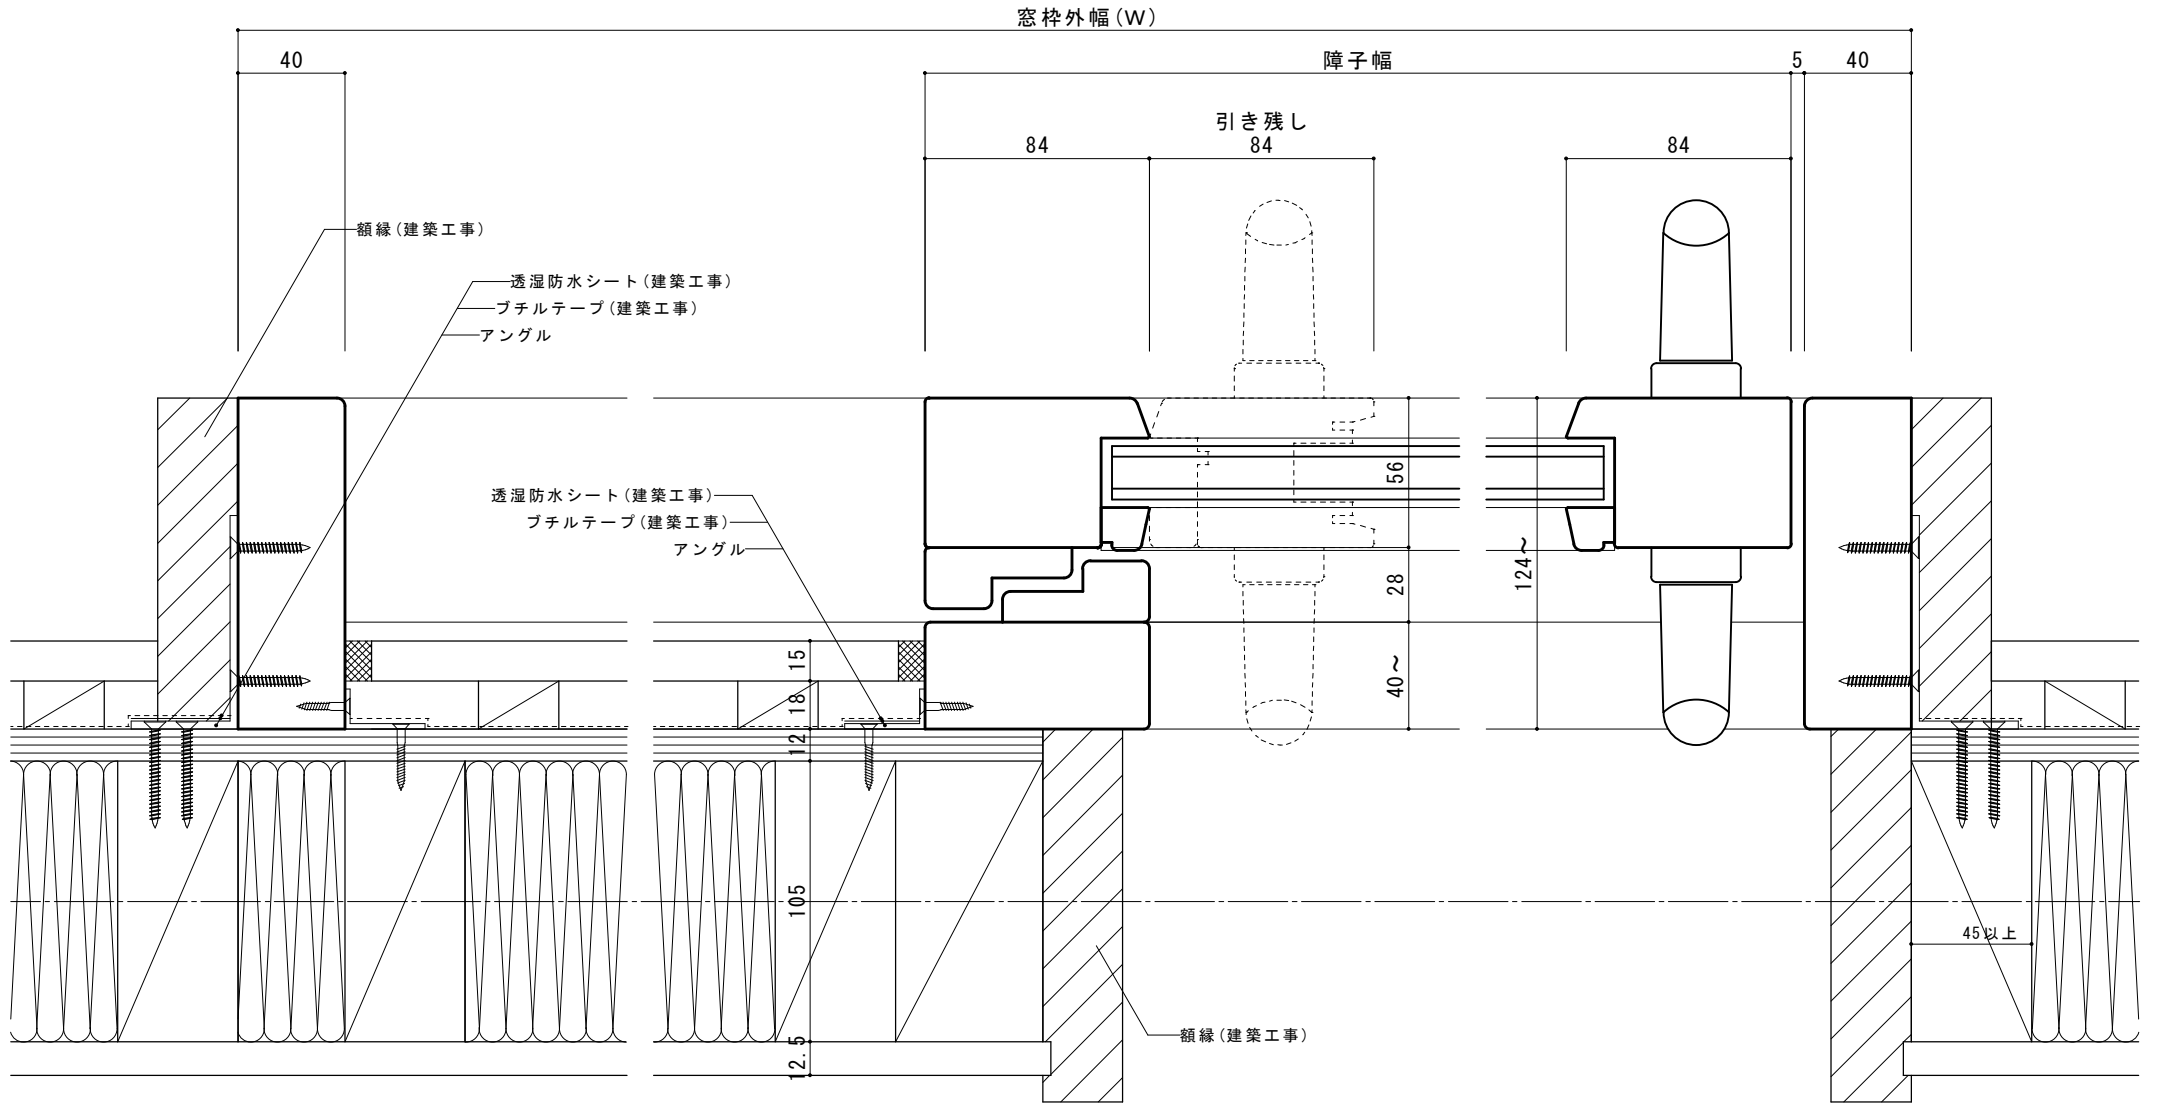

FIX無し片引きハッチェス（玄関用）平断面図

FIX無し片引きハーフシーブ (玄関用)

縦断面図

水切りや軒、庇など雨がたまらない様にしてください。