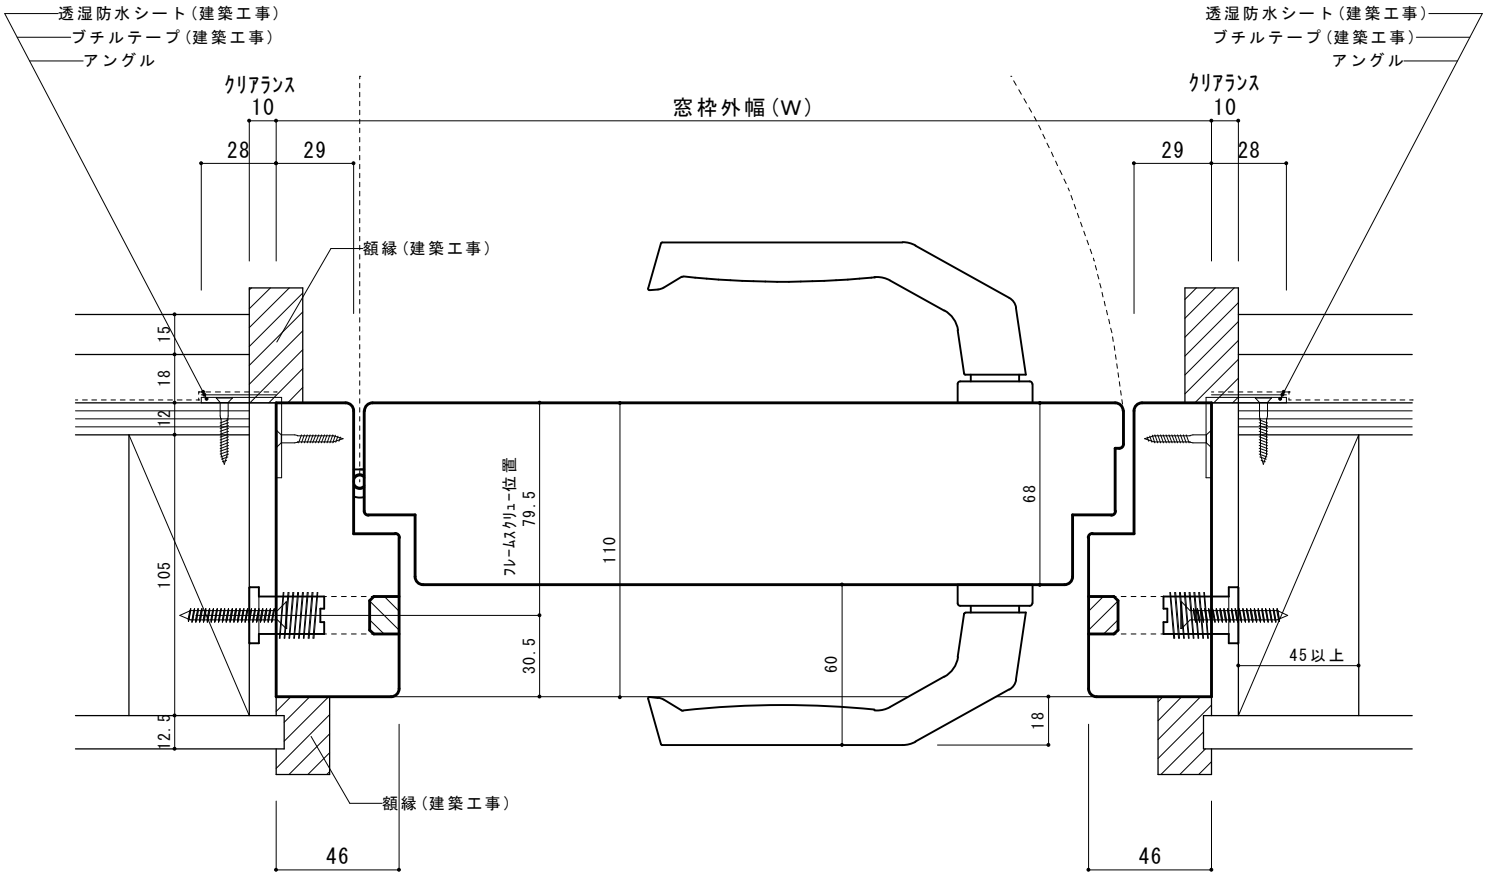

# 板張りドア 平断面図

# 板張りドア 縦断面図