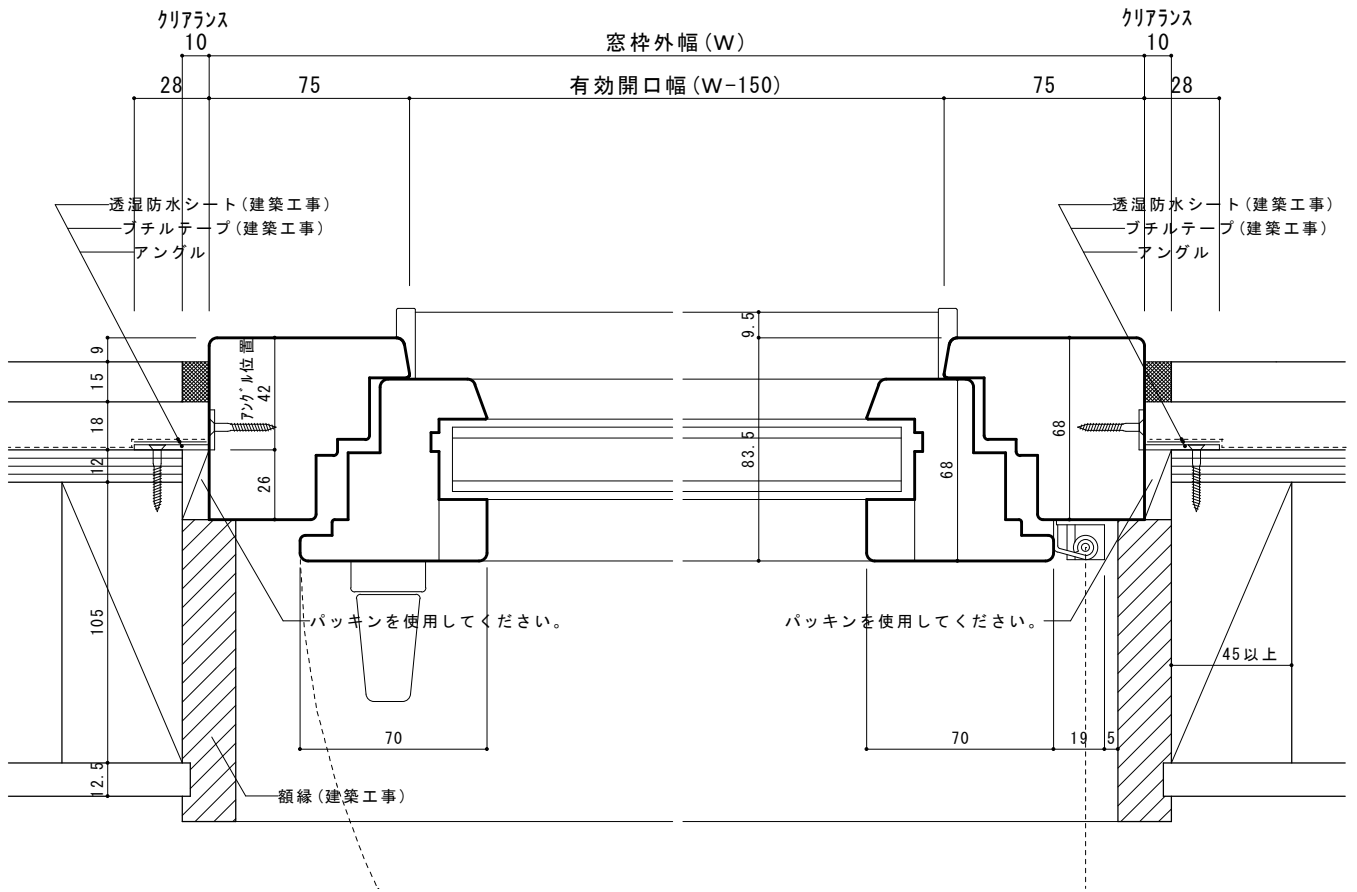

ドレーキップ窓 平断面図

ドレーキップ窓 縦断面図